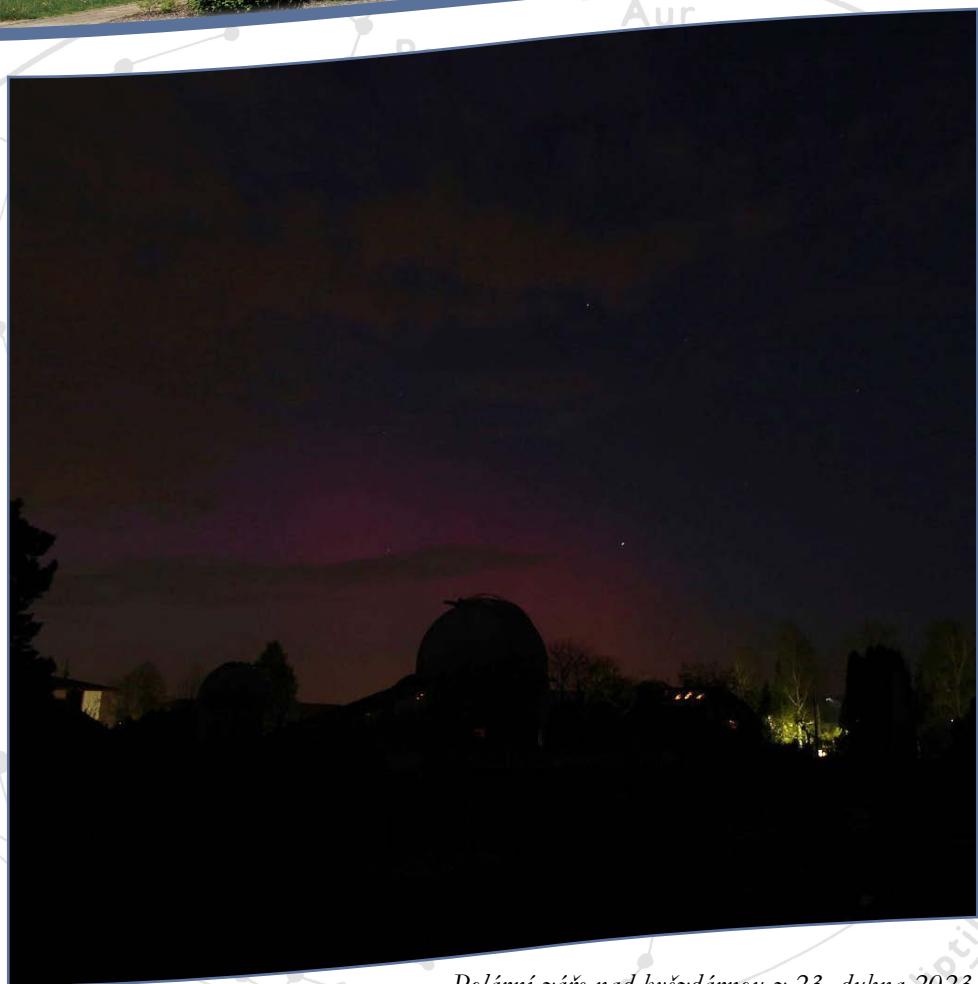

HVĚZDÁRNA VALAŠSKÉ MEZIRÍČÍ KVĚTEN 2023

*Polární záře nad hvězdárnou z 23. dubna 2023.
Snímek pochází z automatické meteorologické kamery v areálu hvězdárny.*

ASTRONOMICKÁ POZOROVÁNÍ

Astronomická pozorování pro veřejnost – KVĚTEN

STŘEDA * ČTVRTEK * PÁTEK

ve 20:30 hodin

Program pozorování:

Měsíc – od 1. do 5. a od 22. do 31. května

Venuše – po celý měsíc večer nad západním obzorem

Mars – po celý měsíc v první polovině noci

Hvězdy a vícenásobné hvězdné systémy – po celý měsíc

Setkání Venuše, Marsu a Měsíce

V úterý 23. května 2023 po západu Slunce se nad severozápadním obzorem objeví Měsíc ve společnosti nápadné Venuše a naoranžovělého Marsu.

Zátiší doplní dvě hvězdy ze souhvězdí Blíženců - Castor a Pollux.

I letos je připraven **Noční expres** neboli silniční vláček, který vás zaveze i na hvězdárnu, kde bude pro návštěvníky připraveno **pozorování** nebeské klenby s odborným výkladem a exkurze po objektech hvězdárny včetně historické hvězdárny **Antonína Ballnera**.