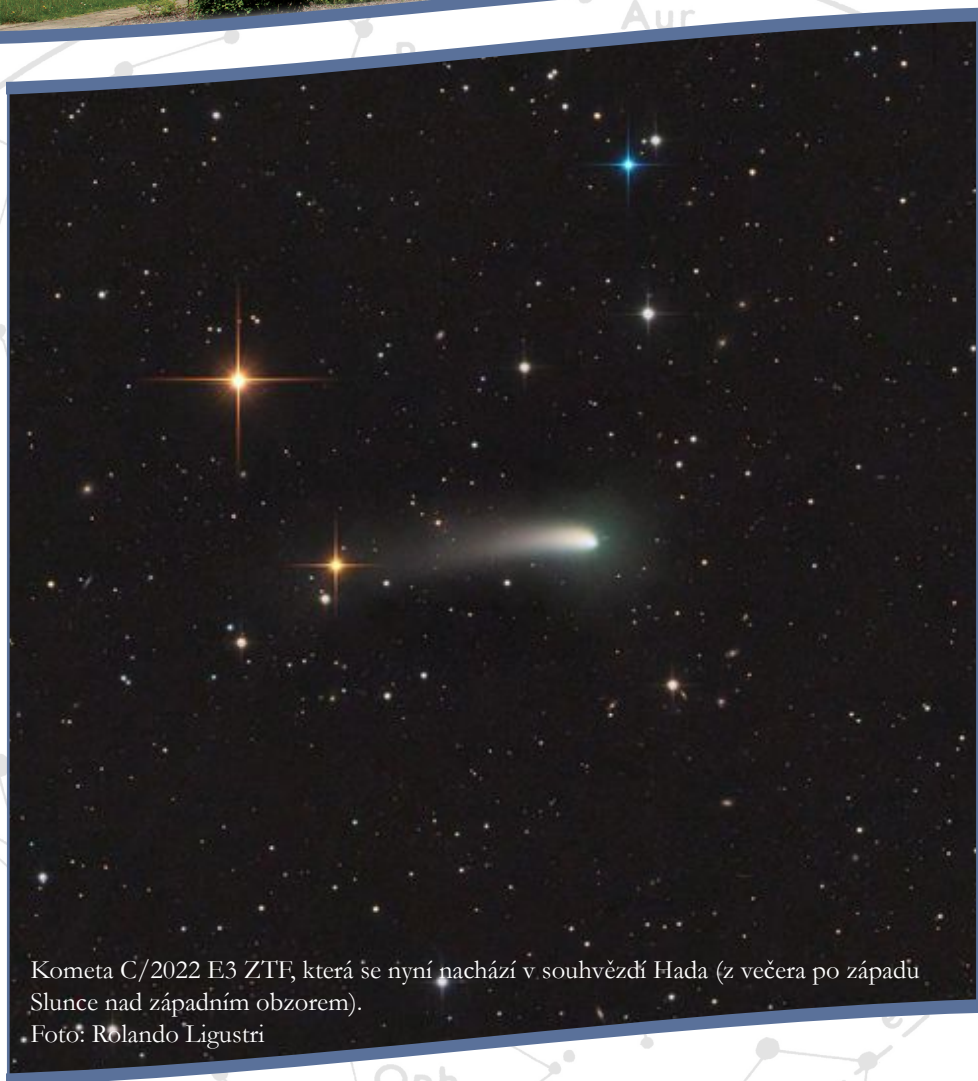

HVĚZDÁRNA VALAŠSKÉ MEZIRÍČÍ

LISTOPAD 2022

Kometa C/2022 E3 ZTF, která se nyní nachází v souhvězdí Hada (z večera po západu Slunce nad západním obzorem).

Foto: Rolando Ligustri

ASTRONOMICKÁ POZOROVÁNÍ

Astronomická pozorování pro veřejnost – LISTOPAD

STŘEDA * ČTVRTEK * PÁTEK v 18:00 hodin
kromě čtvrtka 17. listopadu

Program pozorování:

Měsíc – od 1. do 11. listopadu a od 28. do 30. listopadu

Mars – po celý měsíc

Jupiter – po celý měsíc

Saturn – po celý měsíc