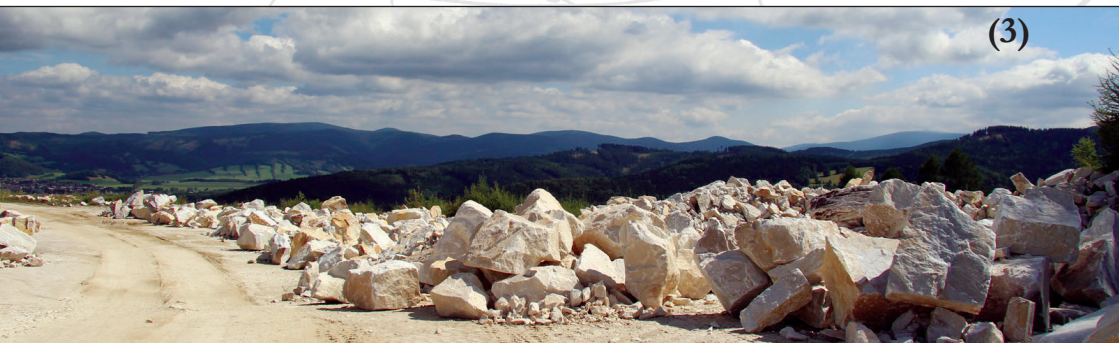

INTERREG V-A
SLOVENSKÁ REPUBLIKA
ČESKÁ REPUBLIKA

EURÓPSKA ÚNIA
EURÓPSKY FOND
REGIONÁLNEHO ROZVOJA

SPOLOČNE BEZ HRANÍČ

FOND MALÝCH PROJEKTŮ

SLAVNOSTNÍ OTEVŘENÍ NOVÉ ČÁSTI VENKOVNÍ GEOLOGICKÉ EXPOZICE

Dne 20. května 2022 se na hvězdárně sešly necelé tři desítky lidí, aby se zúčastnily slavnostního otevření nově vybudované geologické expozice pod širou oblohou věnované horninám jesenického krystalinika. Expozice byla vybudována v rámci projektu **Venkovní geologická expozice - jesenické krystalinikum**, jehož fyzická realizace byla koncem května ukončena.

Kromě vzdělávací venkovní geologické expozice, vybavené také popiskami exponátů a větší informační tabulí, projekt přinesl také přípravu a realizaci nových vzdělávacích programů s praktickými ukázkami, minipozicemi zpracovaných vzorků či polotovarů z kamene, drobné pomůcky pro žáky a studenty. Díky projektu jsme také mohli připravit a vytisknout malou informačně-vzdělávací brožurku s názvem **Krása a užitek kamene - geologická historie a současnost jesenického krystalinika**.

Na snímcích jsou zachyceny: (1) geologická minipozice v areálu hlavního přeshraničního partnera, Krajské hvězdárny v Žilině, pracoviště Kysucké Nove Mesto; (2) ukládání vzorků v expozici a (3) výhled na Jeseníky z jednoho z lomů jesenicka.