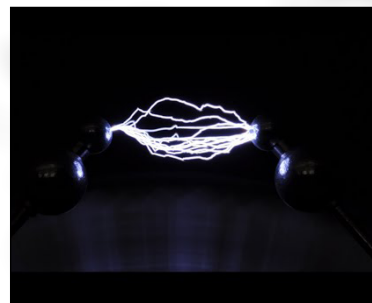

ASTRONOMICKÁ POZOROVÁNÍ

Astronomická pozorování pro veřejnost – **LEDEN**

STŘEDA * ČTVRTEK * PÁTEK v 18:00 hodin

Program pozorování:

Měsíc – 5. až 21. ledna

Jupiter – z večera nízko nad jihozápadem, zapadá kolem 19:30 hodin. V druhé polovině ledna nepozorovatelný.

Hvězdy a vícenásobné hvězdné systémy – po celý měsíc

Hvězdotupy, mlhoviny, galaxie – neruší-li příliš svým svitem Měsíc

Vstupné: dospělí 50,- Kč; mládež 40,- Kč.

Upozornění: Účast veřejnosti na astronomických pozorováních je podmíněna dodržením platných protiepidemických opatření.

PŘEDNÁŠKY

Od španělské chřipky po koronavirus

Hvězdárna Valašské Meziříčí, p. o., si pro Vás na 19. ledna 2022 připravuje přednášku na aktuální téma: Od španělské chřipky po koronavirus.

Cílem přednášky je osvěžit si paměť a podívat se do nedávné historie virových pandemií. Ty provází naši civilizaci od nepaměti. Rostoucí populace na zeměkouli a velká mobilita nás vystavuje větší pravděpodobnosti, že se takové situace mohou do budoucna opakovat.

V případě nepříznivé epidemické situace proběhne přednáška on-line.

Přednáší odborný pracovník Hvězdárny Valašské Meziříčí a neodborný virolog Ladislav Šmelcer.

Vstupné: dospělí 50,- Kč, mládež 40,- Kč.

INFORMACE

Nový projekt se zaměří na digitální svět