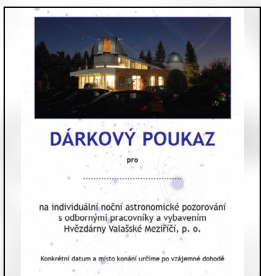

Dárkové poukazy

Hledáte-li originální dárek pro Vaše blízké, nabízíme Vám možnost objednat si u nás dárkový poukaz na individuální pozorování noční oblohy, tedy opravdový astronomický zážitek pro obdarovaného.

Kontakt: info@astrovm.cz.

* * *